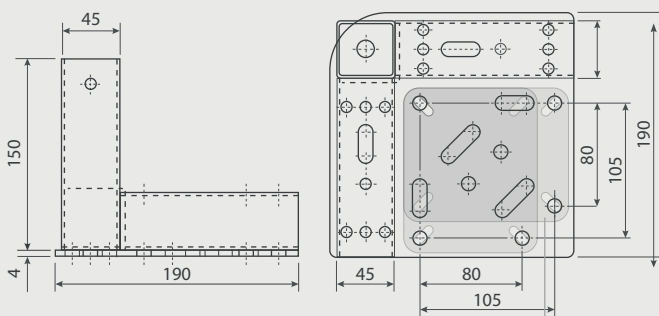

connecting

Wir verbinden einfaches Handling
mit konstanter Stabilität

FM LEAN-Neuheit!

Eckplatte 190x190 Neu! Für Aluprofil 40x40

Einfach stark

Als weiteres praktisches Grundmodul für feststehende und mobile Konstruktionen erhalten Sie die Eckplatte 190x190 jetzt bei uns auch **für das Aluprofil 40x40**.

Durch die integrierten Aufnahmehülsen können robuste Regal-systeme und Tischaufbauten einfach und schnell realisiert werden. Darüber hinaus stabilisiert und verstärkt die Eckplatte die Untergestelle z. B. von Routenzug- oder Palettenwagen.

Verfügbar ist die Platte in Stahlausführung mit schwarzer Beschichtung oder mit verzinkter Oberfläche (ESD-fähig).

Für Räder und Rollen Ø 160 mm und Ø 200 mm
mit Anschraubplatte 80 x 105 mm

Geschütztes Transportgut durch
sicheren Halt von Bodenplatten
oder Behältern

LEANPLUS

Vereinfachung
von Aufbauten auf
Untergestellen

Flexibilität
durch schnelles Wechseln
von Profilen und Rollen

Kompatibilität
mit allen Aluprofilen
der 40er Reihe

Stabilität
für sicheren Transport
von Gütern