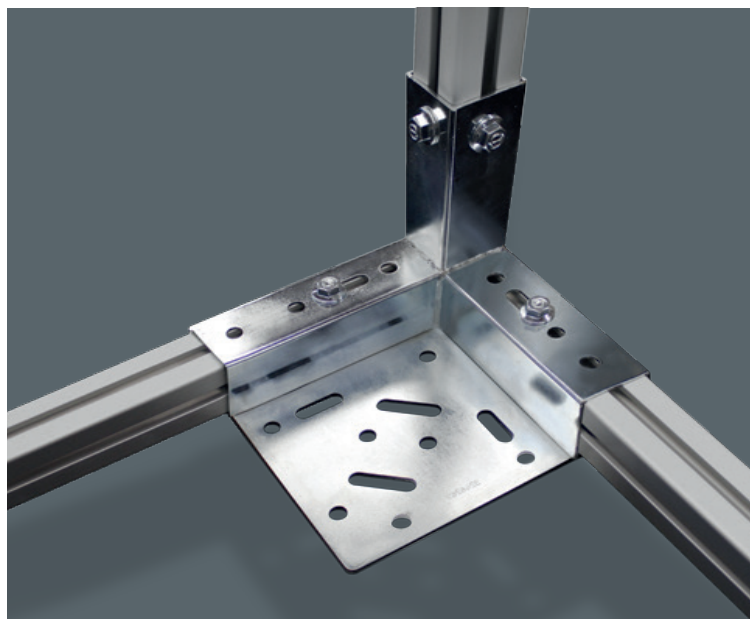

connecting

Wir verbinden einfaches Handling
mit konstanter Stabilität

FM LEAN-Neuheit!

Eckplatte 190x190 Neu! Für Aluprofil 40x40

Einfach stark

Als weiteres praktisches Grundmodul für feststehende und mobile Konstruktionen erhalten Sie die Eckplatte 190x190 jetzt bei uns auch **für das Aluprofil 40x40**.

Durch die integrierten Aufnahmehülsen können robuste Regal-systeme und Tischaufbauten einfach und schnell realisiert werden. Darüber hinaus stabilisiert und verstärkt die Eckplatte die Untergestelle z. B. von Routenzug- oder Palettenwagen.

Verfügbar ist die Platte in Stahlausführung mit schwarzer Beschichtung oder mit verzinkter Oberfläche (ESD-fähig).

Für Räder und Rollen Ø 160 mm und Ø 200 mm
mit Anschraubplatte 80 x 105 mm

Geschütztes Transportgut durch
sicheren Halt von Bodenplatten
oder Behältern

Was ist das Besondere an unserer LEAN Eckplatte?

- Einfache Montage von Aluprofilen für stabile und robuste Konstruktionen
- Verbesserte Stabilität von Eckverbindungen gegenüber herkömmlichen Verbindungstechniken
- Geeignete Basis für Aufbauten auch auf diversen Untergestellen
- Leichter Wechsel bzw. nachträglicher Anbau von Rollen