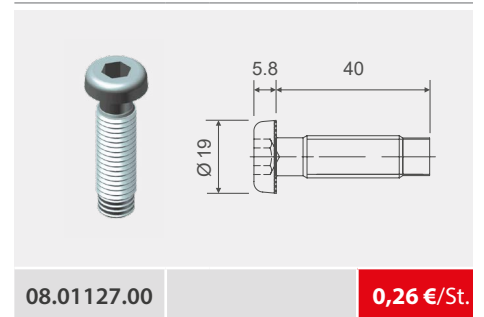

Endspurt!

Unsere LEAN-Bestseller 2023
nochmals bis Jahresende reduziert

solange der Vorrat reicht

Flachkopfschraube SF 5 x 16, vz.

Flachkopfschraube SF 8 x 25, vz.

Flachkopfschraube SF 12 x 40, vz.

Nutenstein, flach • 8/10 | M6, vz.

Nutenstein, T-Form • 8E | M6 | 16 mm, vz.

Gewindehülse SF 12 | M8, vz.

Aluprofil 20 x 20-3N

Einweiser EWS-40 • symmetrisch

Einweiser EWU-40 • asymmetrisch

Verbinderstück VS-40 • weiß

Verbinderstück VS-40 • schwarz

Art.-Nr.	Bezeichnung		Aktions-Preis*	Wunsch-Einheit
05.01126.00	Flachkopfschraube SF 5 x 16, vz.		0,05 €/St.	St.
05.01124.00	Flachkopfschraube SF 8 x 25, vz.		0,17 €/St.	St.
05.01127.00	Flachkopfschraube SF 12 x 40, vz.		0,26 €/St.	St.
05.01071.00	Nutenstein, flach • 8/10 M6 16, vz.		0,11 €/St.	St.
05.01470.10	Nutenstein, T-Form • 8E M6 16, vz.		0,12 €/St.	St.
05.01369.00	Gewindehülse SF 12 M8, vz.		0,74 €/St.	St.
05.01657.00	Aluprofil 20 x 20-3N		3,76 €/m	m
08.00697.10	Einweiser EWS-40 • symmetrisch	● schwarz 	0,60 €/St.	St.
08.00698.10	Einweiser EWU-40 • asymmetrisch	● schwarz 	1,21 €/St.	St.
08.00696.00	Verbinderstück VS-40	○ weiß	0,54 €/St.	St.
08.00696.10	Verbinderstück VS-40	● schwarz 	0,90 €/St.	St.
08.00862.10	Endkappe EKS-40 • für Seitenführungen	● schwarz 	0,62 €/St.	St.