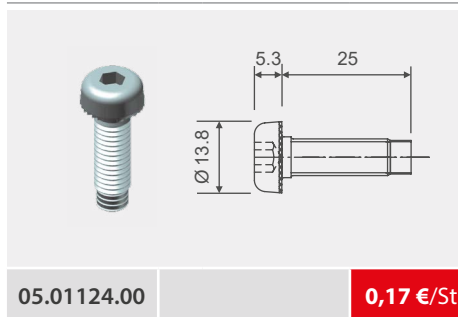

Endspurt!

Unsere LEAN-Bestseller 2023
nochmals bis Jahresende reduziert

solange der Vorrat reicht

Flachkopfschraube SF 5 x 16, vz.

Flachkopfschraube SF 8 x 25, vz.

Flachkopfschraube SF 12 x 40, vz.

Nutenstein, flach • 8/10 | M6, vz.

Nutenstein, T-Form • 8E | M6 | 16 mm, vz.

Gewindehülse SF 12 | M8, vz.

Aluprofil 20 x 20-3N

Einweiser EWS-40 • symmetrisch

Einweiser EWU-40 • asymmetrisch

Verbinderstück VS-40 • weiß

Verbinderstück VS-40 • schwarz

Art.-Nr.	Bezeichnung		Aktions-Preis*	Wunsch-Einheit
05.01126.00	Flachkopfschraube SF 5 x 16, vz.		0,05 €/St.	St.
05.01124.00	Flachkopfschraube SF 8 x 25, vz.		0,17 €/St.	St.
05.01127.00	Flachkopfschraube SF 12 x 40, vz.		0,26 €/St.	St.
05.01071.00	Nutenstein, flach • 8/10 M6 16, vz.		0,11 €/St.	St.
05.01470.10	Nutenstein, T-Form • 8E M6 16, vz.		0,12 €/St.	St.
05.01369.00	Gewindehülse SF 12 M8, vz.		0,74 €/St.	St.
05.01657.00	Aluprofil 20 x 20-3N		3,76 €/m	m
08.00697.10	Einweiser EWS-40 • symmetrisch	● schwarz 	0,60 €/St.	St.
08.00698.10	Einweiser EWU-40 • asymmetrisch	● schwarz 	1,21 €/St.	St.
08.00696.00	Verbinderstück VS-40	○ weiß	0,54 €/St.	St.
08.00696.10	Verbinderstück VS-40	● schwarz 	0,90 €/St.	St.
08.00862.10	Endkappe EKS-40 • für Seitenführungen	● schwarz 	0,62 €/St.	St.