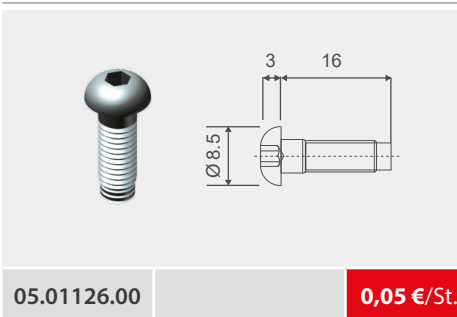

Endspurt!

Unsere LEAN-Bestseller 2023
nochmals bis Jahresende reduziert

solange der Vorrat reicht

Flachkopfschraube SF 5 x 16, vz.

Flachkopfschraube SF 8 x 25, vz.

Flachkopfschraube SF 12 x 40, vz.

Nutenstein, flach • 8/10 | M6, vz.

Nutenstein, T-Form • 8E | M6 | 16 mm, vz.

Gewindehülse SF 12 | M8, vz.

Aluprofil 20 x 20-3N

Einweiser EWS-40 • symmetrisch

Einweiser EWU-40 • asymmetrisch

Verbinderstück VS-40 • weiß

Verbinderstück VS-40 • schwarz

Art.-Nr.	Bezeichnung		Aktions-Preis*	Wunsch-Einheit
05.01126.00	Flachkopfschraube SF 5 x 16, vz.		0,05 €/St.	St.
05.01124.00	Flachkopfschraube SF 8 x 25, vz.		0,17 €/St.	St.
05.01127.00	Flachkopfschraube SF 12 x 40, vz.		0,26 €/St.	St.
05.01071.00	Nutenstein, flach • 8/10 M6 16, vz.		0,11 €/St.	St.
05.01470.10	Nutenstein, T-Form • 8E M6 16, vz.		0,12 €/St.	St.
05.01369.00	Gewindehülse SF 12 M8, vz.		0,74 €/St.	St.
05.01657.00	Aluprofil 20 x 20-3N		3,76 €/m	m
08.00697.10	Einweiser EWS-40 • symmetrisch	● schwarz 	0,60 €/St.	St.
08.00698.10	Einweiser EWU-40 • asymmetrisch	● schwarz 	1,21 €/St.	St.
08.00696.00	Verbinderstück VS-40	○ weiß	0,54 €/St.	St.
08.00696.10	Verbinderstück VS-40	● schwarz 	0,90 €/St.	St.
08.00862.10	Endkappe EKS-40 • für Seitenführungen	● schwarz 	0,62 €/St.	St.