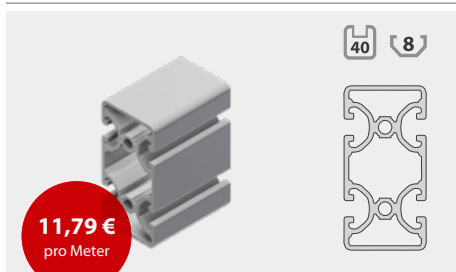

**Klemmprofil** 05.01921.00  
30 x 30-180°

**Aluprofil** 05.00906.00  
40 x 80 N-2N

**Aluprofil** 05.00907.00  
40 x 80 N-2N180

**Aluprofil** 05.00909.00  
40 x 40 EL-2N180

**Aluprofil** 05.00910.00  
40 x 80 EL-3N90

**Aluprofil** 05.00911.00  
40 x 80 EL-4N180

**Aluprofil** 05.00912.00  
40 x 80 EL-2N180

**Aluprofil** 05.00904.00  
32 x 40 N

Unsere LEAN-Aluprofile  
sind die Sieger, wenn es um  
ergonomische Arbeitsplatz-  
gestaltung geht