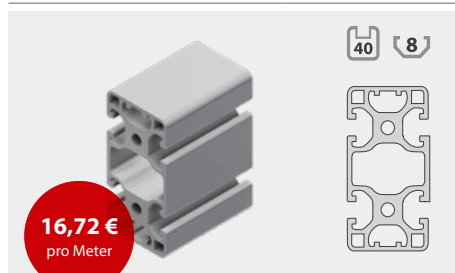

# Weltmeister im Leichtgewicht

Schlanke Aluprofile zum besten Preis  
bis zum 14.07.2022!

solange der Vorrat reicht

Ganz einfach bestellen  
mit umseitigem Formular!

**Aluprofil** 05.01805.00  
16 x 160

**Aluprofil** 05.01604.00  
20 x 20-R15/Nut 5

**Klemmprofil** 05.01921.00  
30 x 30-180°

**Aluprofil** 05.00906.00  
40 x 80 N-2N

**Aluprofil** 05.00907.00  
40 x 80 N-2N180

**Aluprofil** 05.00909.00  
40 x 40 EL-2N180

**Aluprofil** 05.00910.00  
40 x 80 EL-3N90