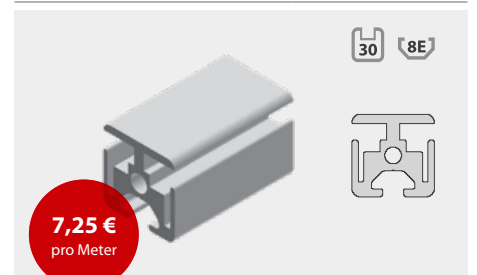

# Weltmeister im Leichtgewicht

Schlanke Aluprofile zum besten Preis  
bis zum 14.07.2022!

solange der Vorrat reicht

Ganz einfach bestellen  
mit umseitigem Formular!

**Aluprofil** 05.01805.00  
16 x 160

**Aluprofil** 05.01604.00  
20 x 20-R15/Nut 5

**Klemmprofil** 05.01921.00  
30 x 30-180°

**Aluprofil** 05.00906.00  
40 x 80 N-2N

**Aluprofil** 05.00907.00  
40 x 80 N-2N180

**Aluprofil** 05.00909.00  
40 x 40 EL-2N180

**Aluprofil** 05.00910.00  
40 x 80 EL-3N90