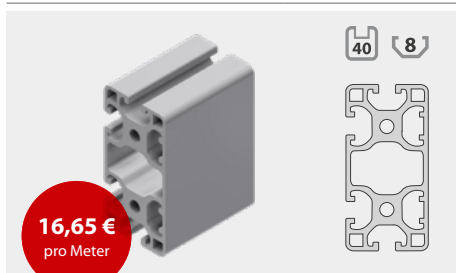

# Weltmeister im Leichtgewicht

Schlanke Aluprofile zum besten Preis  
bis zum 14.07.2022!

solange der Vorrat reicht

Ganz einfach bestellen  
mit umseitigem Formular!

**Aluprofil** 05.01805.00  
16 x 160

**Aluprofil** 05.01604.00  
20 x 20-R15/Nut 5

**Klemmprofil** 05.01921.00  
30 x 30-180°

**Aluprofil** 05.00906.00  
40 x 80 N-2N

**Aluprofil** 05.00907.00  
40 x 80 N-2N180

**Aluprofil** 05.00909.00  
40 x 40 EL-2N180

**Aluprofil** 05.00910.00  
40 x 80 EL-3N90