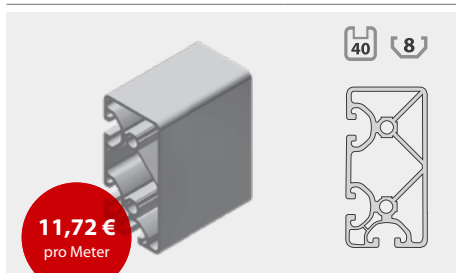

**Klemmprofil** 05.01921.00  
30 x 30-180°

**Aluprofil** 05.00906.00  
40 x 80 N-2N

**Aluprofil** 05.00907.00  
40 x 80 N-2N180

**Aluprofil** 05.00909.00  
40 x 40 EL-2N180

**Aluprofil** 05.00910.00  
40 x 80 EL-3N90

**Aluprofil** 05.00911.00  
40 x 80 EL-4N180

**Aluprofil** 05.00912.00  
40 x 80 EL-2N180

**Aluprofil** 05.00904.00  
32 x 40 N

Unsere LEAN-Aluprofile  
sind die Sieger, wenn es um  
ergonomische Arbeitsplatz-  
gestaltung geht