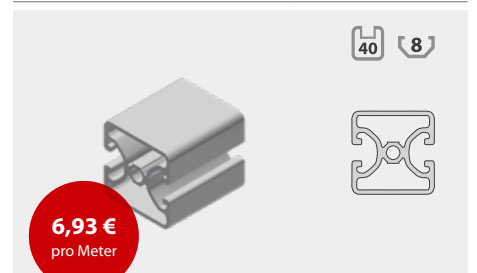

**Klemmprofil** 05.01921.00  
30 x 30-180°

**Aluprofil** 05.00906.00  
40 x 80 N-2N

**Aluprofil** 05.00907.00  
40 x 80 N-2N180

**Aluprofil** 05.00909.00  
40 x 40 EL-2N180

**Aluprofil** 05.00910.00  
40 x 80 EL-3N90

**Aluprofil** 05.00911.00  
40 x 80 EL-4N180

**Aluprofil** 05.00912.00  
40 x 80 EL-2N180

**Aluprofil** 05.00904.00  
32 x 40 N

Unsere LEAN-Aluprofile  
sind die Sieger, wenn es um  
ergonomische Arbeitsplatz-  
gestaltung geht