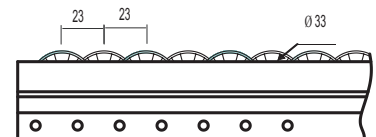

08.00094.00