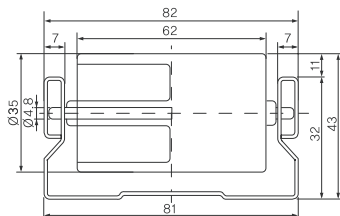

08.00095.00