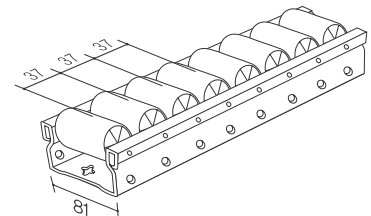

08.00095.00