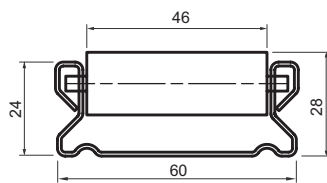

08.00092.00