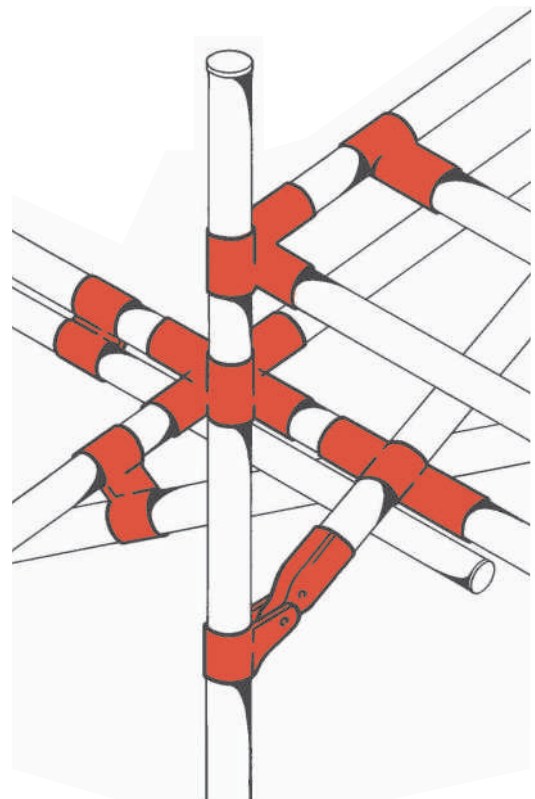

ECO-ROHR UND VERBINDER DAS SYSTEM FÜR IHRE LOGISTIK-PROZESSE

ECO-PIPE AND JOINT-SYSTEMS
FOR TOTAL LOGISTIC SYSTEMS

ECO-MECANO
SYSTEM MODULAIRE DE LOGISTIQUE
POUR PROCESSUS D'OPTIMISATION CONTINUE

NEUHEITEN 01/2010