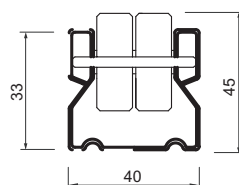

08.00094.00