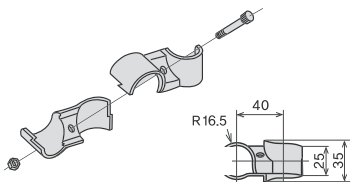

Neuheiten 01/2010

HJ-7G

08.00172.10 schwarz
08.00172.00 silber