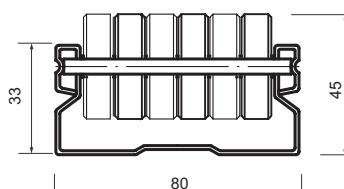

Stahlbügel

08.00403.00 L=300
08.00404.00 L=400
08.00405.00 L=500

Neuheiten 01/2010

Schienenackaufnahme

08.00187.00
Links, verzinkt

Schienenackaufnahme

08.00188.00
Rechts, verzinkt

Rollenschiene Typ 60

08.00092.00

Rollenschiene Typ 80

08.00095.00

Rollenschiene Multi 40

08.00094.00

Rollenschiene Multi 80

08.00109.00

DAS UNTERNEHMEN MIT SYSTEM-DIENSTLEISTUNG
THE COMPANY WITH SYSTEM SERVICE
UNE ENTREPRISE AVEC SYSTEME