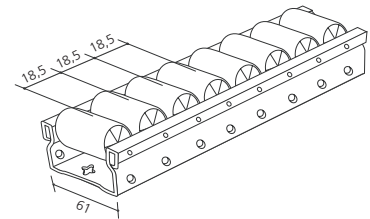

08.00092.00