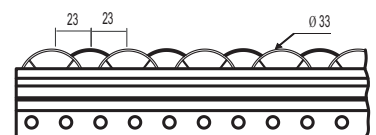

08.00109.00