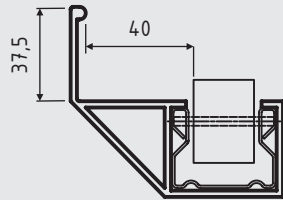

Anwendung / Beispiele / Fotos / Argumente

- Nutsystem integriert
- bestehende / bewährte Elemente (Verbinder, Zubehör) werden verwendet
- einfacher Austausch der Rollen
- Seitenführungen
- Lieferlänge: 4000mm

- Aufbau von Regalen nach dem Ampelprinzip

Seitenführungen

Plastik L 40

08.00301.00

Plastik L 10

08.00302.00

Plastik T

08.00304.00