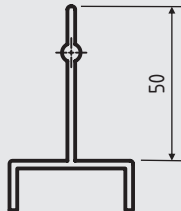

Anwendung / Beispiele / Fotos / Argumente

- Nutsystem integriert
- bestehende / bewährte Elemente (Verbinder, Zubehör) werden verwendet
- einfacher Austausch der Rollen
- Seitenführungen
- Lieferlänge: 4000mm

- Aufbau von Regalen nach dem Ampelprinzip

Seitenführungen

Plastik L 40

08.00301.00

Plastik L 10

08.00302.00

Plastik T

08.00304.00

Einweiser für Seitenführungen

08.00304.00

Schienaufnahme für Profil 45

A

08.00111.00

B

08.00113.00

Beschriftungsclip transparent