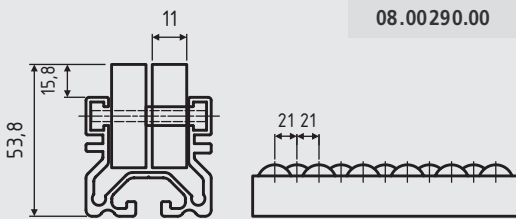

Neuheiten ECO-Rohrsystem

Rollenschiene Aluminium

Typ Ø34

08.00288.00

Typ BR Ø34

08.00289.00

Typ DR Ø34

08.00290.00

Achsenaufnahme

08.00296.00

Achse

08.00291.00

Rollen

Weiß	08.00293.00	08.00294.00	
ESD	08.00293.10	08.00294.10	08.00295.00
Rot	08.00293.20	08.00294.20	
Gelb	08.00293.30	08.00294.30	
Grün	08.00293.40	08.00294.40	

Anwendung / Beispiele / Fotos / Argumente

- Nutsystem integriert
- bestehende / bewährte Elemente (Verbinder, Zubehör) werden verwendet
- einfacher Austausch der Rollen
- Seitenführungen
- Lieferlänge: 4000mm

- Aufbau von Regalen nach dem Ampelprinzip

Seitenführungen

Plastik L 40

08.00301.00

Plastik L 10

08.00302.00

Plastik T

08.00304.00