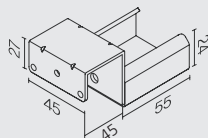

Anwendung / Beispiele / Fotos / Argumente

- Nutsystem integriert
- bestehende / bewährte Elemente (Verbinder, Zubehör) werden verwendet
- einfacher Austausch der Rollen
- Seitenführungen
- Lieferlänge: 4000mm

- Aufbau von Regalen nach dem Ampelprinzip

Seitenführungen

Plastik L 40

08.00301.00

Plastik L 10

08.00302.00

Plastik T

08.00304.00

Einweiser für Seitenführungen

08.00304.00

Schienaufnahme für Profil 45

A

08.00111.00

B

08.00113.00

Beschriftungsclip transparent