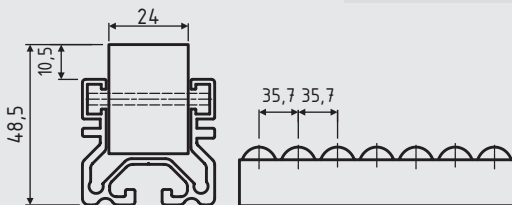

Neuheiten ECO-Rohrsystem

Rollenschiene Aluminium

Typ Ø34

08.00288.00

Typ BR Ø34

08.00289.00

Typ DR Ø34

08.00290.00

Achsenaufnahme

08.00296.00

Achse

08.00291.00

Rollen

Weiß	08.00293.00	08.00294.00	
ESD	08.00293.10	08.00294.10	08.00295.00
Rot	08.00293.20	08.00294.20	
Gelb	08.00293.30	08.00294.30	
Grün	08.00293.40	08.00294.40	

Anwendung / Beispiele / Fotos / Argumente

- Nutsystem integriert
- bestehende / bewährte Elemente (Verbinder, Zubehör) werden verwendet
- einfacher Austausch der Rollen
- Seitenführungen
- Lieferlänge: 4000mm

- Aufbau von Regalen nach dem Ampelprinzip

Seitenführungen

Plastik L 40

08.00301.00

Plastik L 10

08.00302.00

Plastik T

08.00304.00