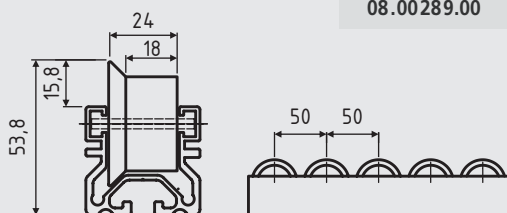

Neuheiten ECO-Rohrsystem

Rollenschiene Aluminium

Typ Ø34

08.00288.00

Typ BR Ø34

08.00289.00

Typ DR Ø34

08.00290.00

Achsenaufnahme

08.00296.00

Achse

08.00291.00

Rollen

Weiß	08.00293.00	08.00294.00	
ESD	08.00293.10	08.00294.10	08.00295.00
Rot	08.00293.20	08.00294.20	
Gelb	08.00293.30	08.00294.30	
Grün	08.00293.40	08.00294.40	

Anwendung / Beispiele / Fotos / Argumente

- Nutsystem integriert
- bestehende / bewährte Elemente (Verbinder, Zubehör) werden verwendet
- einfacher Austausch der Rollen
- Seitenführungen
- Lieferlänge: 4000mm

- Aufbau von Regalen nach dem Ampelprinzip

Seitenführungen

Plastik L 40

08.00301.00

Plastik L 10

08.00302.00

Plastik T

08.00304.00