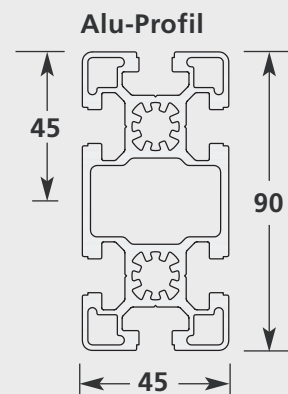

- Beschriftung von Lagerregalen