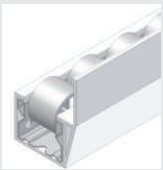

Anwendung / Beispiele / Fotos / Argumente

- Nutsystem integriert
- bestehende / bewährte Elemente (Verbinder, Zubehör) werden verwendet
- einfacher Austausch der Rollen
- Seitenführungen
- Lieferlänge: 4000mm

- Aufbau von Regalen nach dem Ampelprinzip

Seitenführungen

Plastik L 40

08.00301.00

Plastik L 10

08.00302.00

Plastik T

08.00304.00

Einweiser für Seitenführungen

08.00304.00

Schienaufnahme für Profil 45

A

08.00111.00

B

08.00113.00

Beschriftungsclip transparent