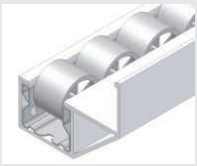

Achsenaufnahme

08.00296.00

Achse

08.00291.00

Rollen

Weiß	08.00293.00	08.00294.00	
ESD	08.00293.10	08.00294.10	08.00295.00
Rot	08.00293.20	08.00294.20	
Gelb	08.00293.30	08.00294.30	
Grün	08.00293.40	08.00294.40	

Anwendung / Beispiele / Fotos / Argumente

- Nutsystem integriert
- bestehende / bewährte Elemente (Verbinder, Zubehör) werden verwendet
- einfacher Austausch der Rollen
- Seitenführungen
- Lieferlänge: 4000mm

- Aufbau von Regalen nach dem Ampelprinzip

Seitenführungen

Plastik L 40

08.00301.00

Plastik L 10

08.00302.00

Plastik T

08.00304.00