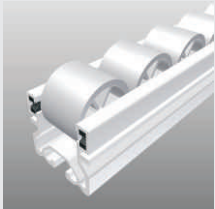

Neuheiten ECO-Rohrsystem

Rollenschiene Aluminium

Typ Ø34

08.00288.00

Typ BR Ø34

08.00289.00

Typ DR Ø34

08.00290.00

Anwendung / Beispiele / Fotos / Argumente

- Nutsystem integriert
- bestehende / bewährte Elemente (Verbinder, Zubehör) werden verwendet
- einfacher Austausch der Rollen
- Seitenführungen
- Lieferlänge: 4000mm

- Aufbau von Regalen nach dem Ampelprinzip

Seitenführungen

Plastik L 40

08.00301.00

Plastik L 10

08.00302.00

Plastik T

08.00304.00