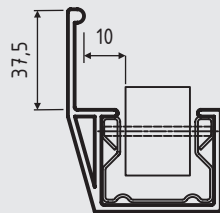

Anwendung / Beispiele / Fotos / Argumente

- Nutsystem integriert
- bestehende / bewährte Elemente (Verbinder, Zubehör) werden verwendet
- einfacher Austausch der Rollen
- Seitenführungen
- Lieferlänge: 4000mm

- Aufbau von Regalen nach dem Ampelprinzip

Seitenführungen

Plastik L 40

08.00301.00

Plastik L 10

08.00302.00

Plastik T

08.00304.00

Einweiser für Seitenführungen

08.00304.00

Schienaufnahme für Profil 45

A

08.00111.00

B

08.00113.00

Beschriftungsclip transparent