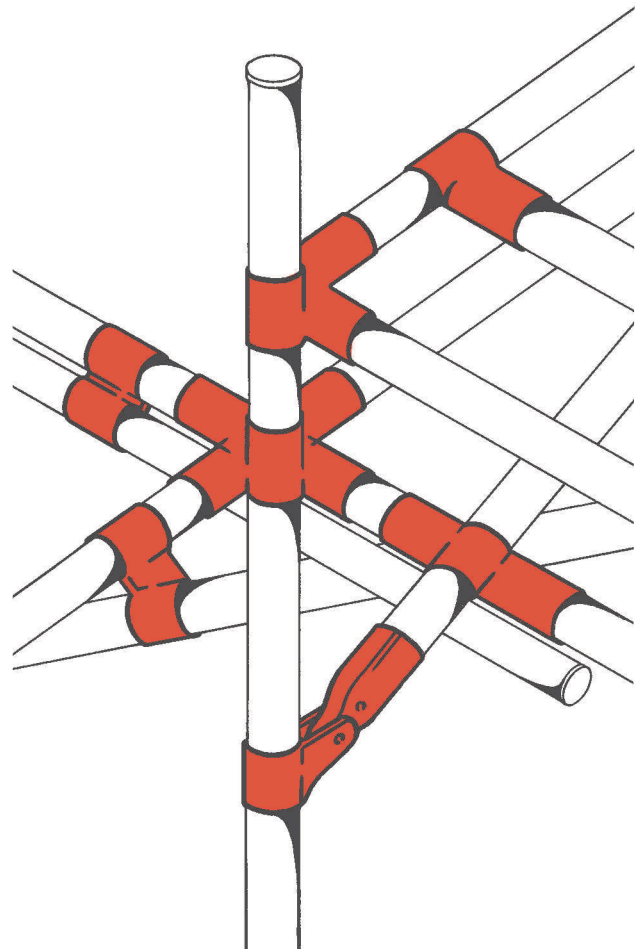

UND VERBINDERSYSTEME

DAS SYSTEM FÜR IHRE LOGISTIK-PROZESSE

ECO-PIPE AND JOINT-SYSTEMS
FOR TOTAL LOGISTIC SYSTEMS

ECO-MECANO
SYSTEM MODULAIRE DE LOGISTIQUE
POUR PROCESSUS D'OPTIMISATION CONTINUE

ECO-ROHR
easy & quick

Wagen für Materialbereitstellung mit nur 4 Verbinder-Elementen

DAS SYSTEM FÜR IHREN KVP: KONTINUIERLICHEN VERBESSERUNGS PROZESS UND FÜR IHRE KANBAN-SYSTEME ALS LÖSUNG IHRER LOGISTIK-PROZESSE

DAS KONZEPT

Mit wenigen Produkten und einfachen Lösungen den Materialfluss und die Produktionsabläufe effizient optimieren.

DAS PRODUKT

Vielfältige Auswahlmöglichkeiten an Rohren, Verbindern und Zubehör zur Planung und Ausführung nutzungsorientierter Anwendungen.

Basisverbinder Metall

- Ø28 und Ø32
- Oberfläche schwarz / silber
- einfache Befestigung mit nur 1 Werkzeug

Basisverbinder Kunststoff

- Ø28 und Ø32
- Befestigung mit Spezialkleber

**DAS UNTERNEHMEN MIT
SYSTEM-DIENSTLEISTUNG**
THE COMPANY WITH SYSTEM SERVICE
UNE ENTREPRISE AVEC SYSTEME