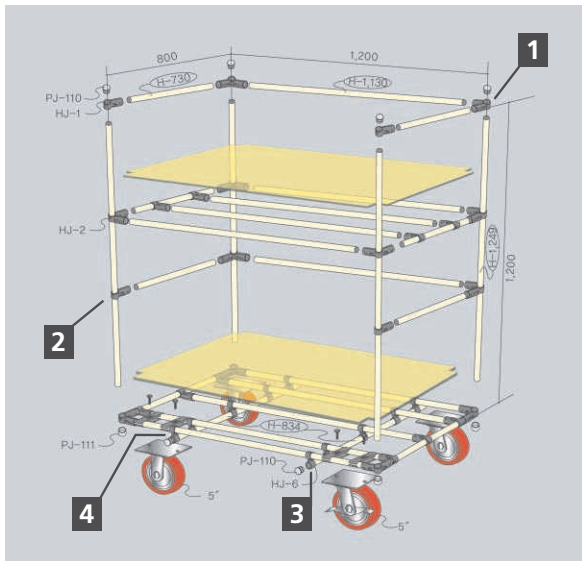

Wagen für Materialbereitstellung mit nur 4 Verbinder-Elementen

DAS SYSTEM FÜR IHREN KVP: KONTINUIERLICHEN VERBESSERUNGS PROZESS UND FÜR IHRE KANBAN-SYSTEME ALS LÖSUNG IHRER LOGISTIK-PROZESSE

DAS KONZEPT

Mit wenigen Produkten und einfachen Lösungen den Materialfluss und die Produktionsabläufe effizient optimieren.

DAS PRODUKT

Vielfältige Auswahlmöglichkeiten an Rohren, Verbindern und Zubehör zur Planung und Ausführung nutzungsorientierter Anwendungen.

DAS UNTERNEHMEN

FM-SYSTEME® und Ihre Partner planen und erarbeiten individuelle Lösungen. Auf der Basis von effizientestem Materialfluss für optimale Montageabläufe und Handhabungsaufgaben.

DIE ARGUMENTE

- Einfache Planung
- Wenige Werkzeuge
- Leichte Montage
- Flexible Erweiterungen
- Wiederverwendbarkeit der Produkte
- Umweltfreundliche Produkte
- ... und weitere Vorteile ...

DER SERVICE

- Beratung & Planung
- Technischer Support (Planung, CAD-Entwurf, Entwicklung)
- Konfektionierung (Sägen, Biegen, Rack-Bausätze)
- Komplettmontage im Haus / vor Ort
- Workshops

Basisrohre (KUMA + NICO)

NICO

- Ø28 und Ø32
- Oberfläche ähnlich Edelstahl
- Rohrstärke 0,8mm
- ESD-Ausführung

KUMA

- Ø28 und Ø32
- verschiedene Farben
- Rohrstärke 1,0mm
- Kunststoffmantel
- ESD-Ausführung

Basisverbinder Metall

- Ø28 und Ø32
- Oberfläche schwarz / silber
- einfache Befestigung mit nur 1 Werkzeug

Basisverbinder Kunststoff

- Ø28 und Ø32
- Befestigung mit Spezialkleber