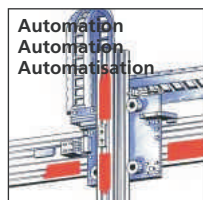

Basisverbinder Metall

- Ø28 und Ø32
- Oberfläche schwarz / silber
- einfache Befestigung mit nur 1 Werkzeug

Basisverbinder Kunststoff

- Ø28 und Ø32
- Befestigung mit Spezialkleber

**DAS UNTERNEHMEN MIT
SYSTEM-DIENSTLEISTUNG**
THE COMPANY WITH SYSTEM SERVICE
UNE ENTREPRISE AVEC SYSTEME

www.fm-systeme.de

Bauen
Building
Construire

Verbinden
Connecting
Connecter

Arbeiten
Working
Travailler

Fördern
Conveying
Extraire

Schützen
Protecting
Proteger

Handhabung
Handling
Maniement

Automation
Automation
Automatisation